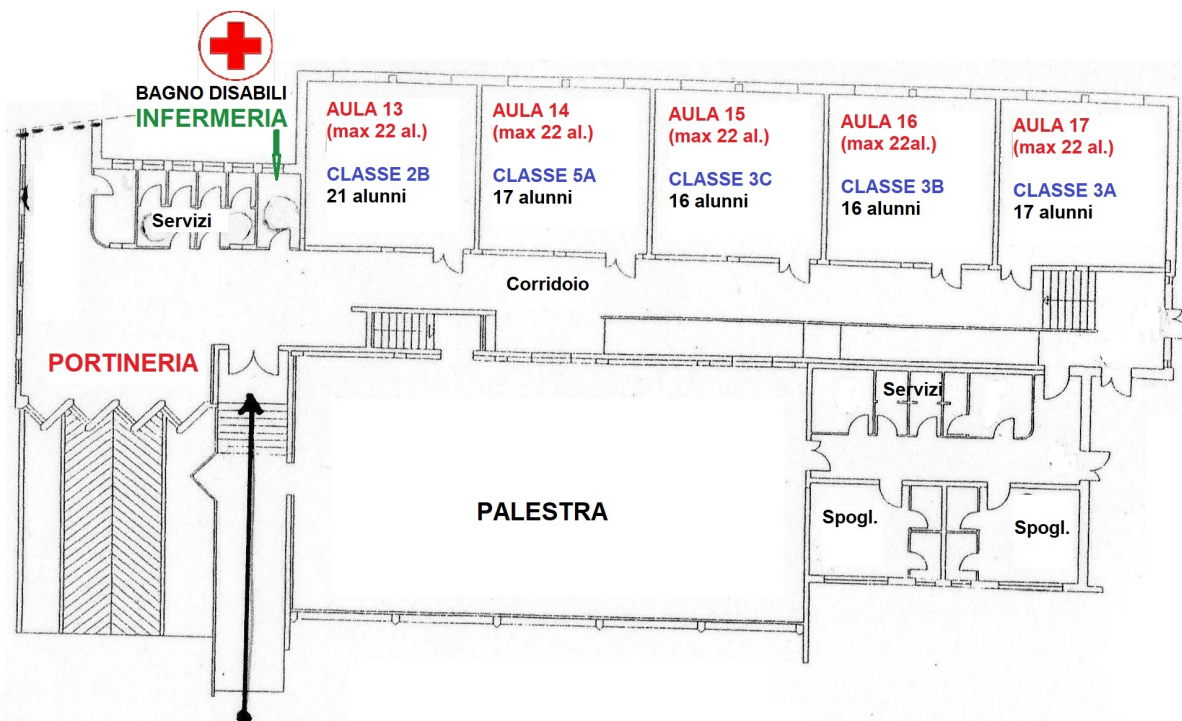

SCUOLA PRIMARIA "C. AMBROSETTO" DI SAN POLO DI PIAVE

DESTINAZIONE AULE

ALA VECCHIA
INGRESSO DA VIA ROMA

ALA NUOVA
INGRESSO DA VIA PAPA LUCIANI